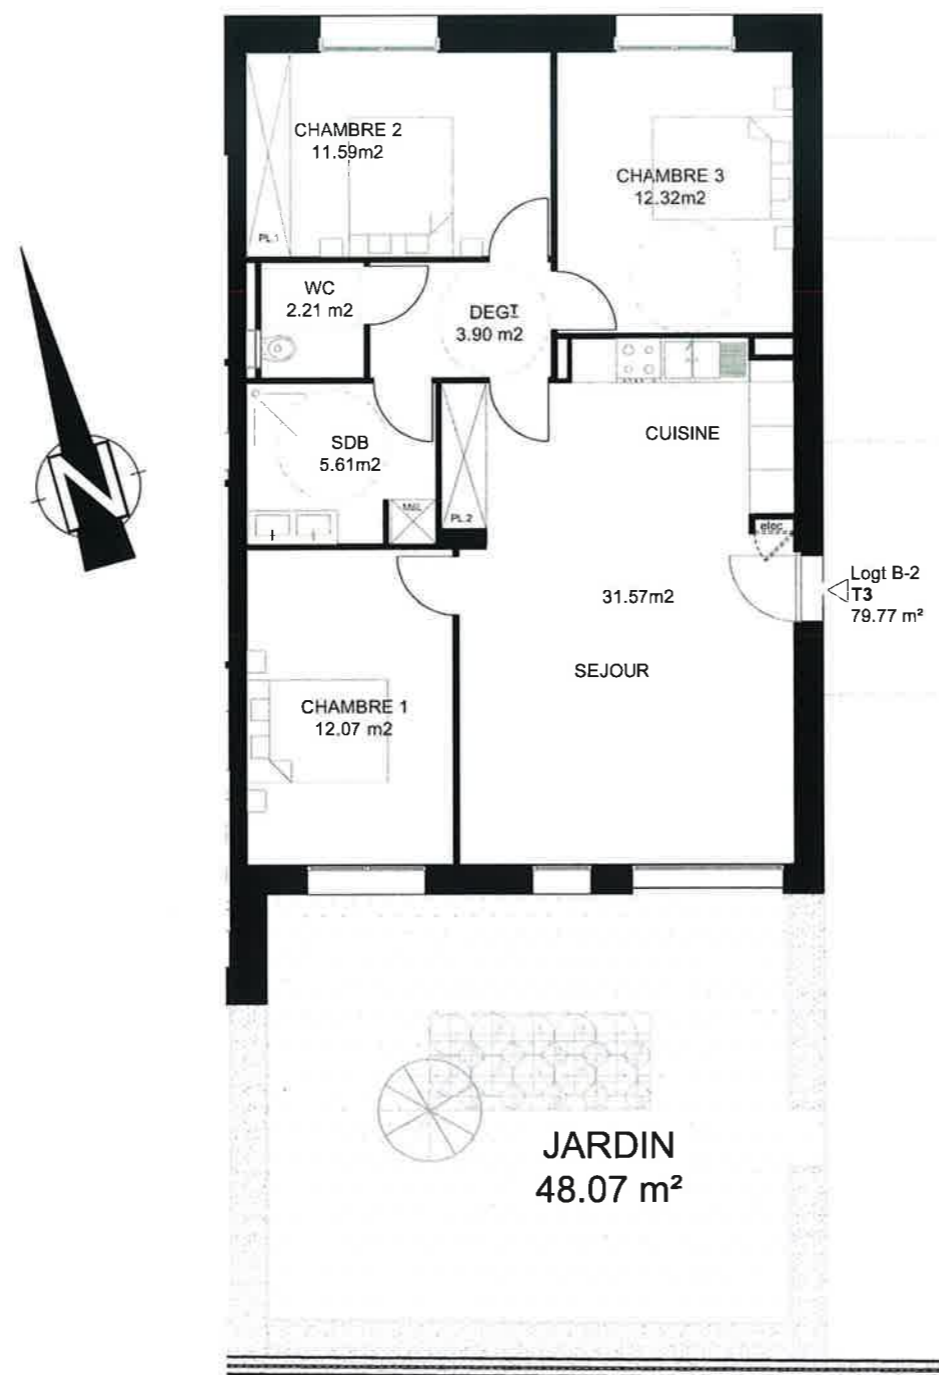

RESIDENCE "LES TERRASSES DE VERSAILLES"
17, ROUTE DE VERSAILLES A COURCOURONNES (91)

Bâtiment Basse Consommation⁽¹⁾
Label EFFINERGIE

Illustration et documents non contractuels

Logement B2 - Type 4

Tableau de Surfaces	
Séjour	31.57 m ²
Cuisine	
Chambre 1	12.07 m ²
Dégt	3.90 m ²
Chambre 2	11.59 m ²
Chambre 3	12.32 m ²
WC	2.21 m ²
SDB	5.61 m ²
Logement B2	79.27 m²
Jardin	48.07 m ²

Localisation sur plan de masse

(1): Démarche visant à l'obtention de la certification à l'achèvement des travaux