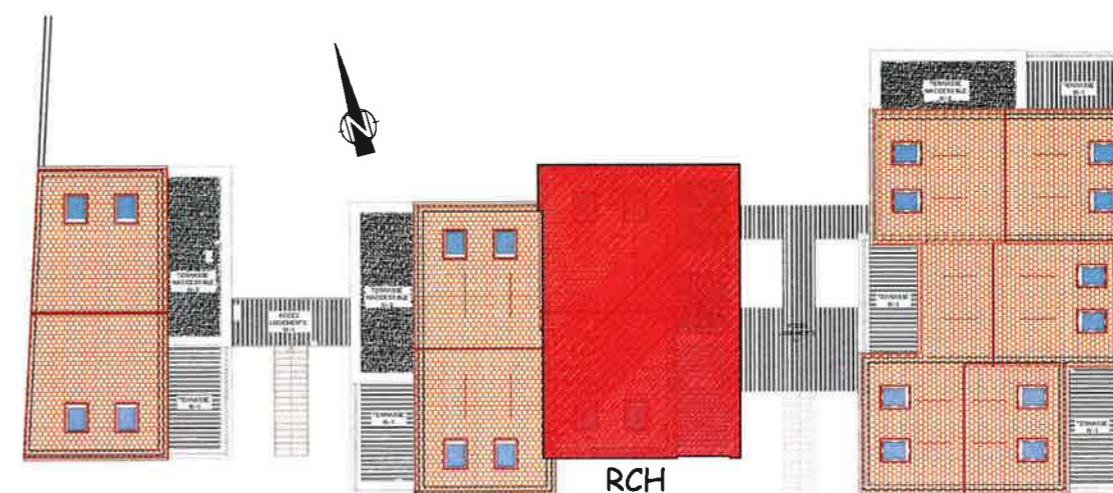

RESIDENCE "LES TERRASSES DE VERSAILLES"
17, ROUTE DE VERSAILLES A COURCOURONNES (91)

Bâtiment Basse Consommation⁽¹⁾
Label EFFINERGIE

Illustration et documents non contractuels

Logement B2 - Type 4

Tableau de Surfaces	
Séjour	31.57 m ²
Cuisine	
Chambre 1	12.07 m ²
Dégt	3.90 m ²
Chambre 2	11.59 m ²
Chambre 3	12.32 m ²
WC	2.21 m ²
SDB	5.61 m ²
Logement B2	79.27 m²
Jardin	48.07 m ²

Localisation sur plan de masse

(1): Démarche visant à l'obtention de la certification à l'achèvement des travaux